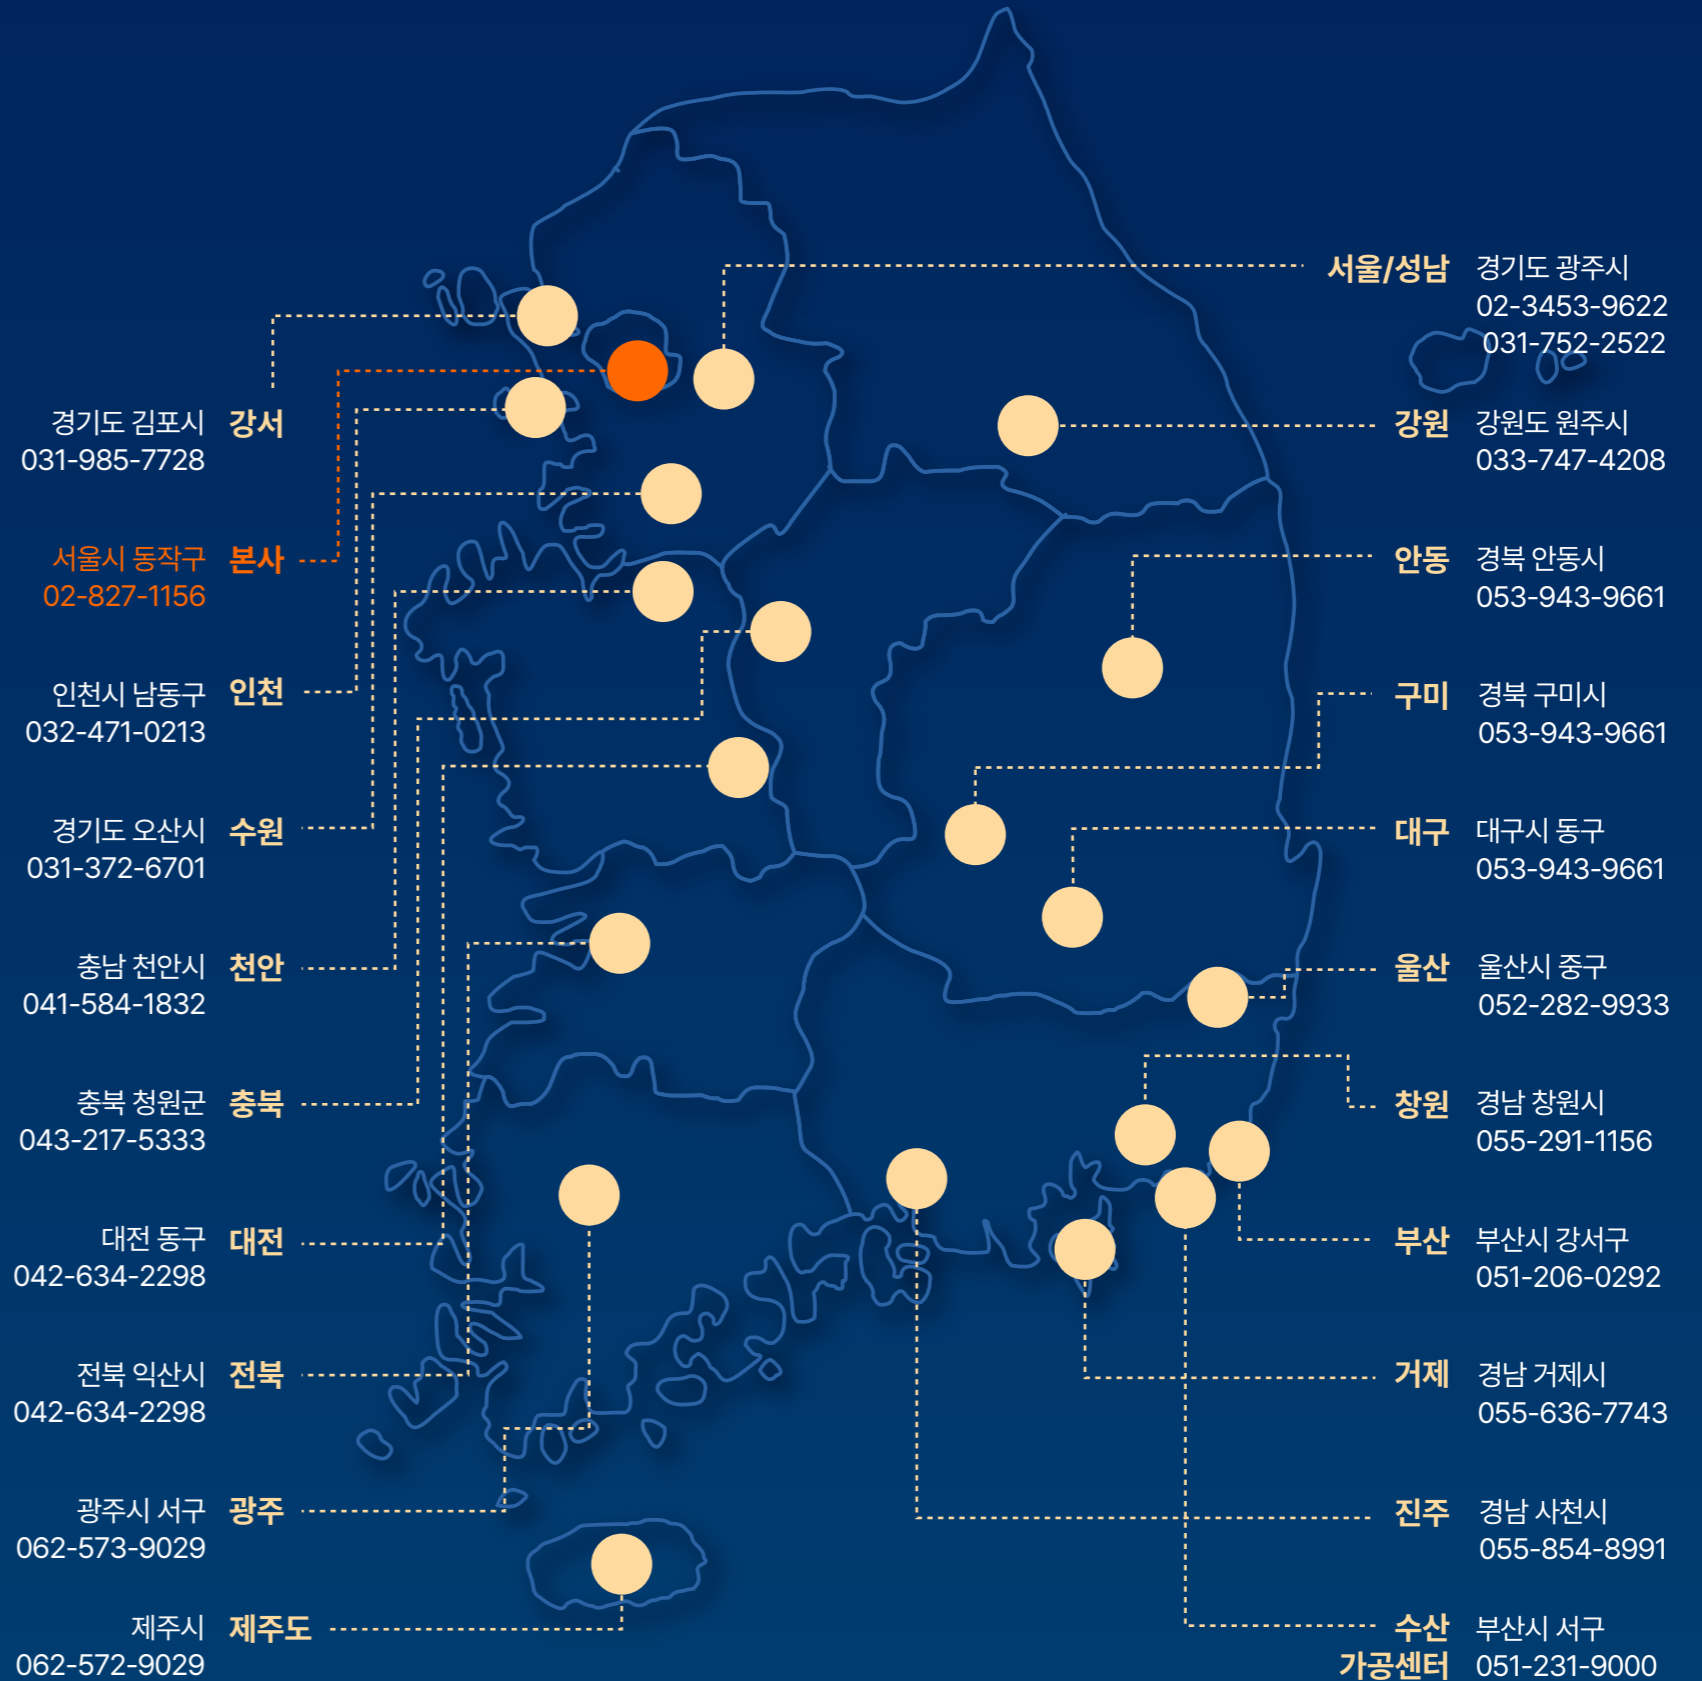

물류 & 네트워크 (Logistics)

전국 어디서든 끊임 없는 신선함,
Cold Chain Network

20 Center

162+ Route Car

대한민국 1등 기업들이 이스턴웰스를 선택했습니다

약 850개에 달하는 파트너사가 매일 이스턴웰스의 스마트한 서비스를 경험하며 비즈니스의 효율과 성과를 높이고 있습니다. 이스턴웰스는 축적된 데이터와 전문성을 바탕으로 각 파트너의 환경에 최적화된 솔루션을 제공하며, 지속 가능한 성장을 함께 만들어갑니다. 오늘도 이스턴웰스는 신뢰를 기반으로 한 기술과 서비스로 파트너사의 일상적인 업무를 더욱 가치 있게 변화시키고 있습니다.